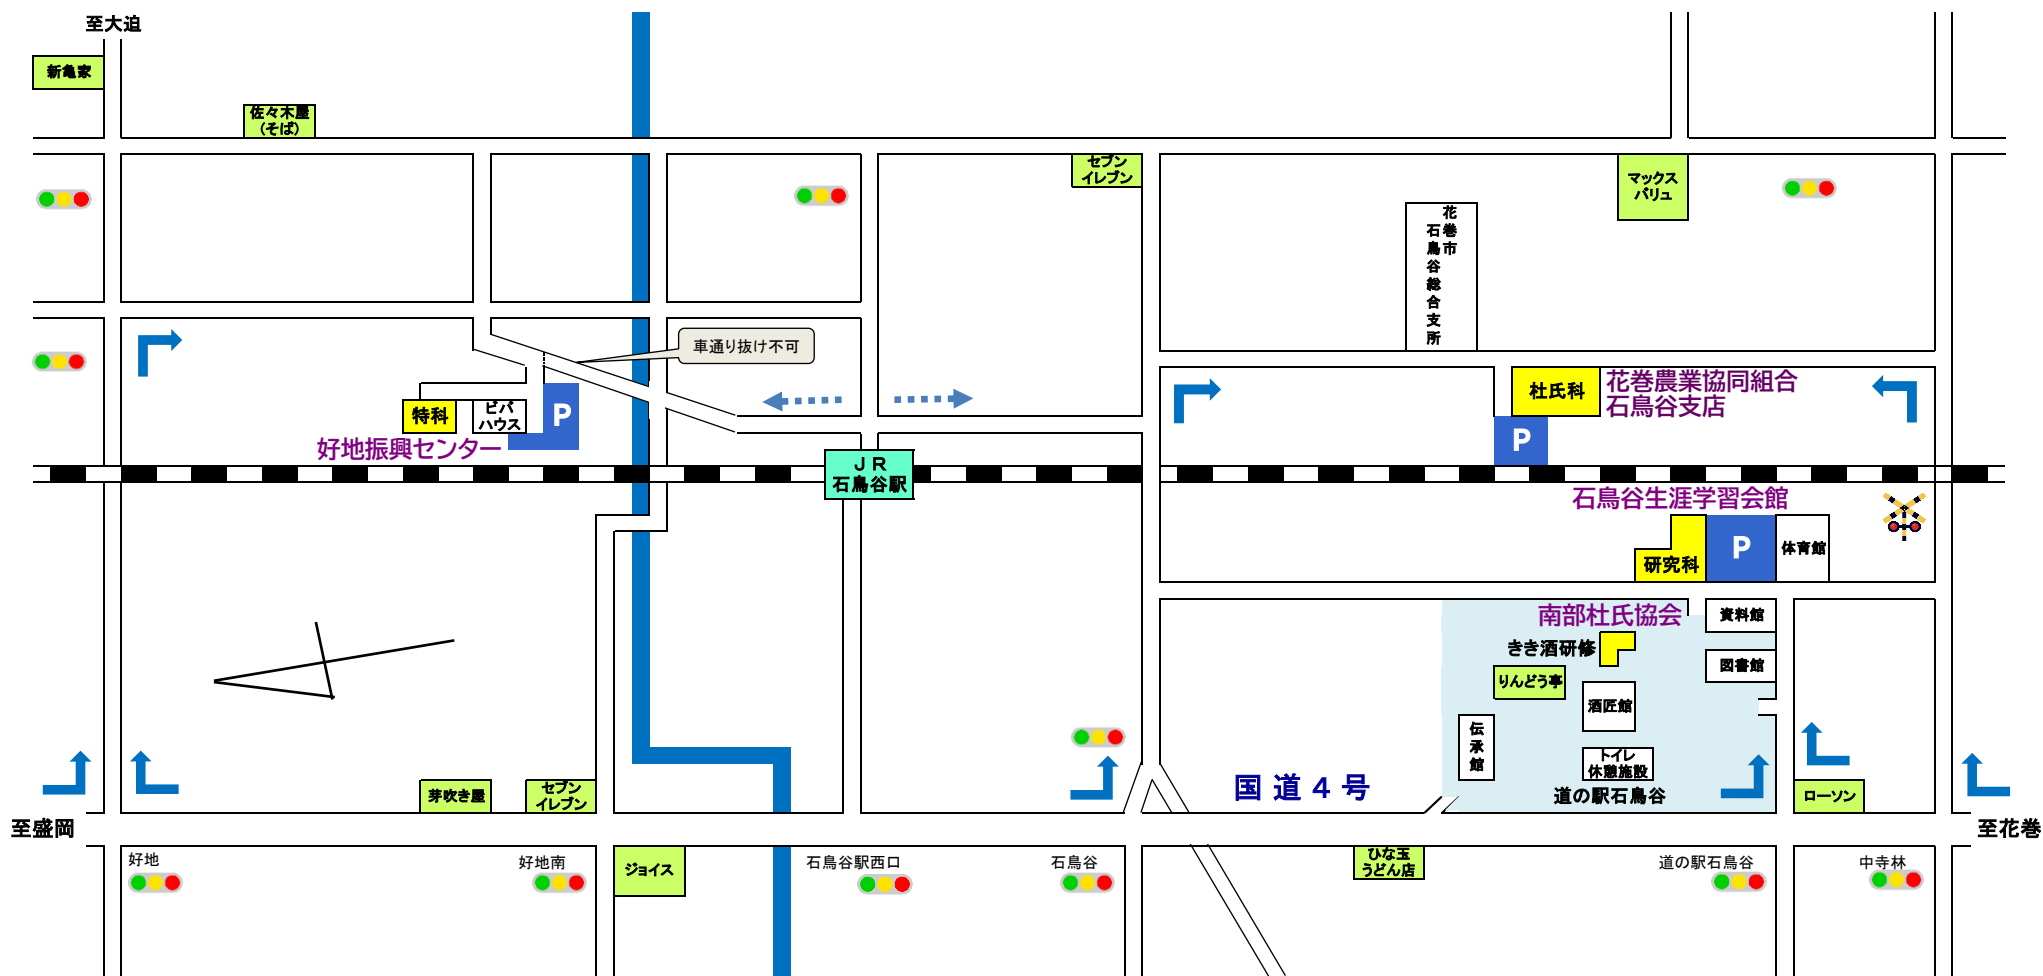

第112回南部杜氏夏季酒造講習会 会場案内図(修正版)

- | | | | | |
|---------------------|--------------|--------------------|----------|-------|
| 花巻農業協同組合石鳥谷支店(杜氏科) | 0198-45-6331 | 岩手県花巻市石鳥谷町八幡4-160 | JR石鳥谷駅から | 徒歩12分 |
| 石鳥谷生涯学習会館(研究科・修了式) | 0198-45-3358 | 岩手県花巻市石鳥谷町中寺林7-1-1 | 〃 | 徒歩17分 |
| 好地振興センター(特科) | 0198-45-6639 | 岩手県花巻市石鳥谷町好地8-78-3 | 〃 | 徒歩 8分 |
| 南部杜氏協会(きき酒研修・情報交換会) | 0198-45-2058 | 岩手県花巻市石鳥谷町中寺林7-14 | 〃 | 徒歩17分 |
- 各会場とも 新花巻駅からタクシー20分、いわて花巻空港からタクシー15分、花巻ICから車15分、紫波ICから車15分