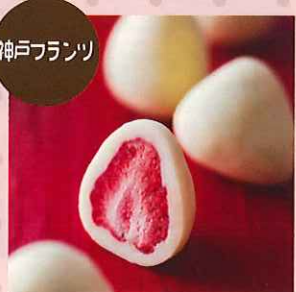

864円(税込)

ラスク・ミニヨンコフレ プレーン/チップショコラ

プレーン 540円(税込) チップショコラ 648円(税込)

ピーカンナッツいちご

[8袋入] 990円(税込)

パブロダックワーズ チーズタルト味

[4個入] 864円(税込)

神戸苺トリュフ